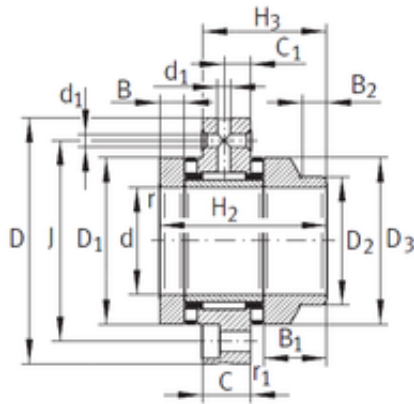

### 60 mm x 150 mm x 17,5 mm INA ZARF60150-L-TV Cojinetes Complejos

Bearing No. ZARF60150-L-TV

Size	60x150x22.5 mm
Bore Diameter	60 mm
Outer Diameter	150 mm
Width	22,5 mm
d	60 mm
D	150 mm
C	22,5 mm
H3	72 mm
d1	6 mm
r min.	0,3 mm
r1 min.	0,6 mm
B	17,5 mm
B1	38,5 mm
B2	16 mm
C1	12,5 mm
D1	105 mm
D2	90 mm
D3	105 mm
H2	103 mm
J	123 mm
da min.	88 mm
Da max.	106 mm
Weight	5,35 Kg
Dynamic load rating radial (C)	44,5 kN
Dynamic load rating axial	187 kN

ZARF60150-L-TV Bearing 2D drawings and 3D CAD models